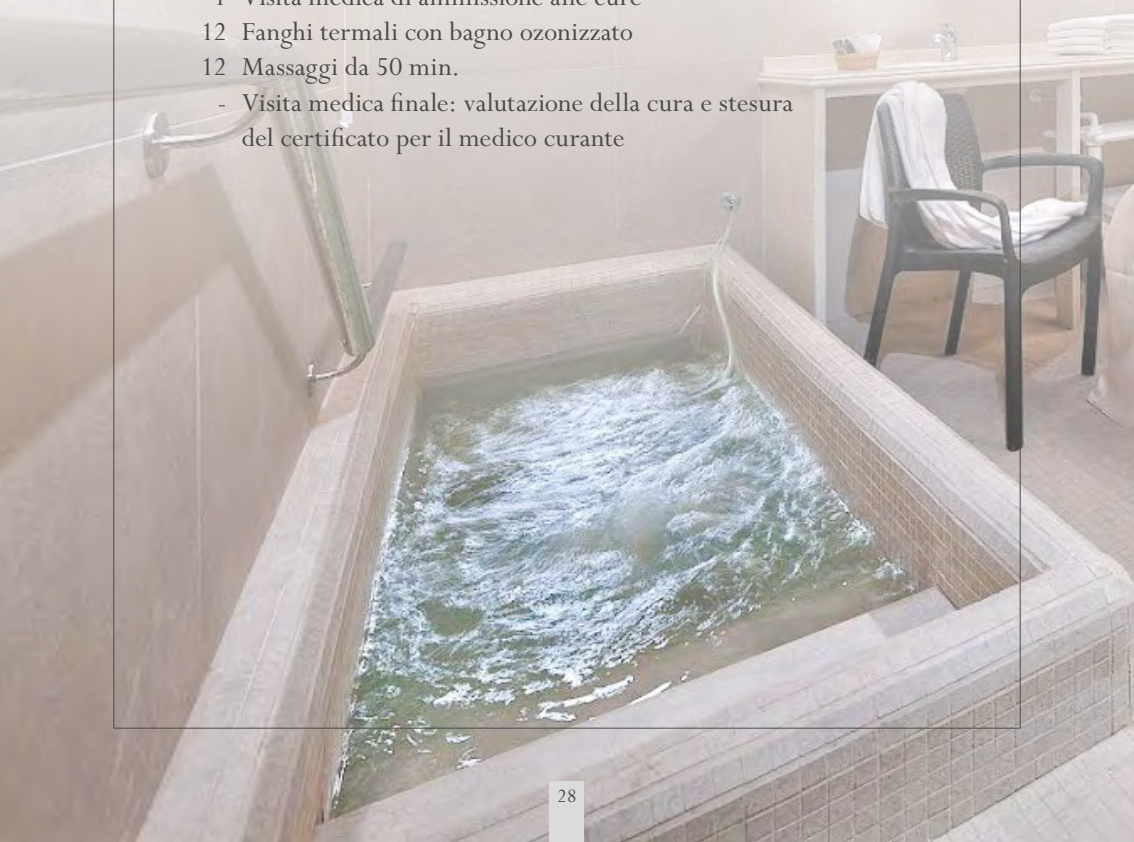

6 Giorni FANGO DOC ..... € 660,00

- 1 Visita medica di ammissione alle cure
- 6 Fanghi termali con bagno ozonizzato
- 6 Massaggi da 50 min.
- Visita medica finale: valutazione della cura e stesura del certificato per il medico curante

10 Giorni FANGO DOC ..... € 1.072,00

- 1 Visita medica di ammissione alle cure
- 10 Fanghi termali con bagno ozonizzato
- 10 Massaggi da 50 min.
- Visita medica finale: valutazione della cura e stesura del certificato per il medico curante

12 Giorni FANGO DOC ..... € 1.278,00

- 1 Visita medica di ammissione alle cure
- 12 Fanghi termali con bagno ozonizzato
- 12 Massaggi da 50 min.
- Visita medica finale: valutazione della cura e stesura del certificato per il medico curante